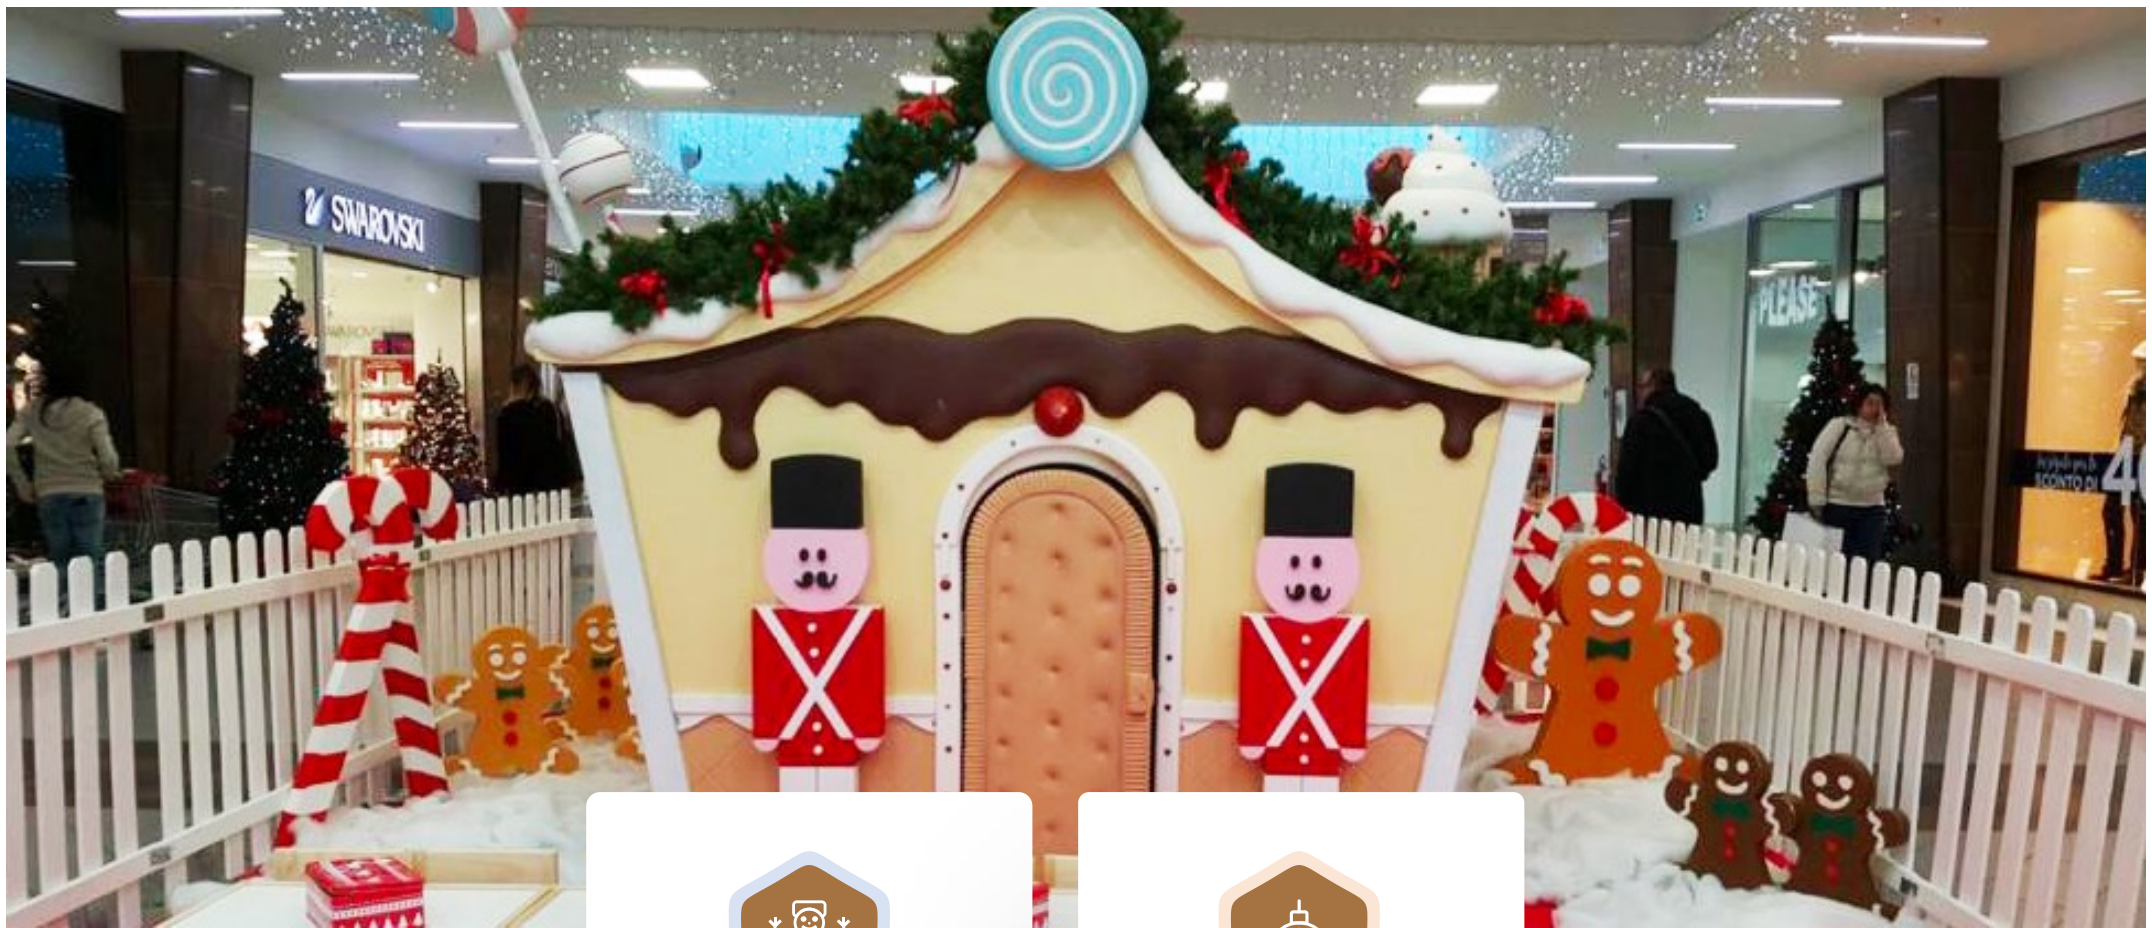

LA CASA di Marzapane

Una casetta scenografica e deliziosa
per creare un allestimento perfetto
per laboratori tematici o un candy
table natalizio.

VAI AL
PROGETTO

Allestimenti

Casetta di marzapane
Recinto
Elementi del natale
Sedie e tavolini per i laboratori

Laboratori creativi

Renna Naso Ciupa
Acchiappasogni
Personalizza il tuo albero
di Natale

Renna Naso Ciupa

Ritagliare, colorare la magica renna di Babbo Natale con una dolcissima sorpresa!

Personalizza il tuo albero di Natale

I bimbi si divertiranno a colorare e personalizzare le palline per il loro albero di Natale

L'acchiappasogni

I bimbi si divertiranno a colorare e ritagliare le sagome per realizzare un bellissimo acchiappasogni di Natale!